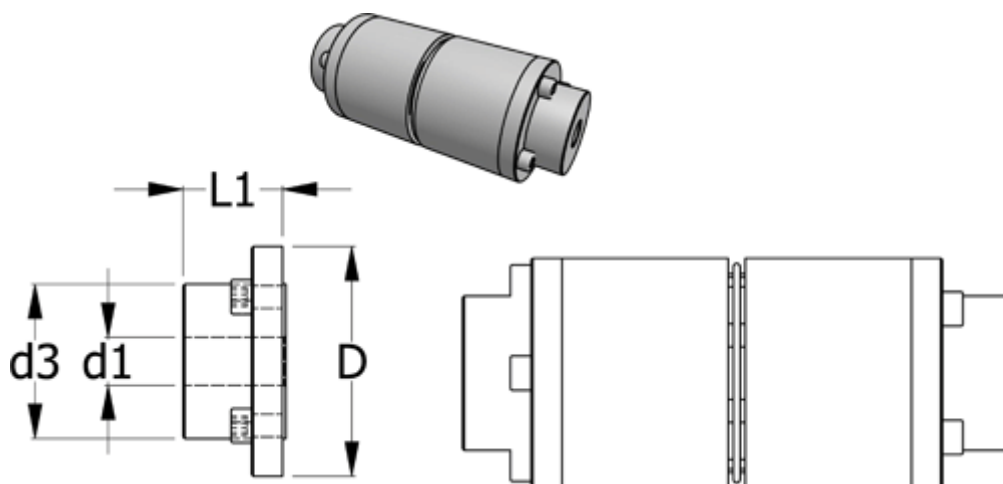

Varenummer: 3301265105  
Beskrivelse: Normex Nav 105 for type H str. 265  
Maks. boring 120 mm

## Mål

d	= 265
d1 max	= 120
d3	= 198
L1	= 140